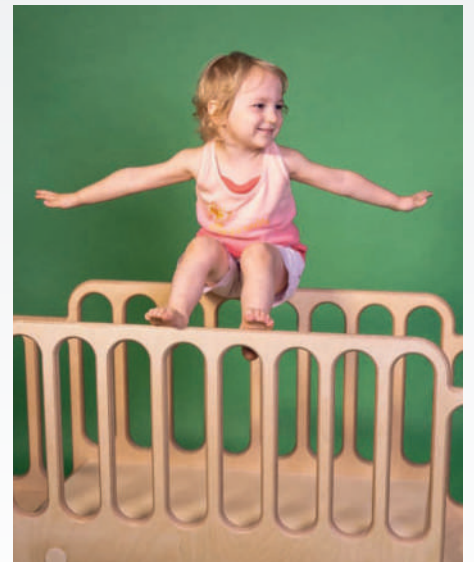

ponty fun

Motorikbrücke
aus Zollbrück im Emmental

Wo kindliche Impulse...

...den Anfang machen!

Sie kam, ...

entworfen nach langjähriger Erfahrung und neuesten pädagogischen Erkenntnissen

weiterentwickelt nach Vormodel der Montessori-Treppe von 1950

hergestellt aus europäischer Birke in Schweizer Familien-Handwerksbetrieb

erprobt und bewährt im Kita-Alltag

Abmessung:
L. 245cm / H. 73cm / B. 45cm

... stand ...

entspricht vollkommen den kindlichen Massen vom Säugling bis zum Kleinkind

animiert zum Krabbeln und Laufen

gebaut, um gebraucht zu werden

Kindgerecht in jedem Detail: naturbelassen – 2x geölt, stark gerundete Kanten, unter der Fallschutz-höhe, auf- und abbaubar

... und wirkte!