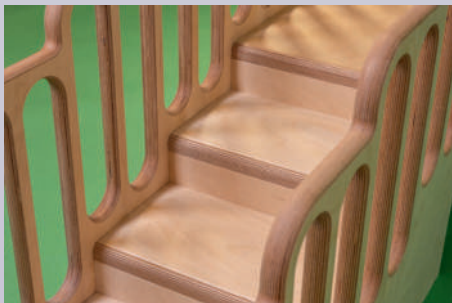

Bei Fragen und für Bestellwünsche stehen wir Ihnen gerne zur Verfügung unter:

Jeladim für Kinder
Unterfrittenbach 535, 3436 Zollbrück

☎ 071 511 43 21

✉ service@jeladim.ch

🌐 www.jeladim.ch